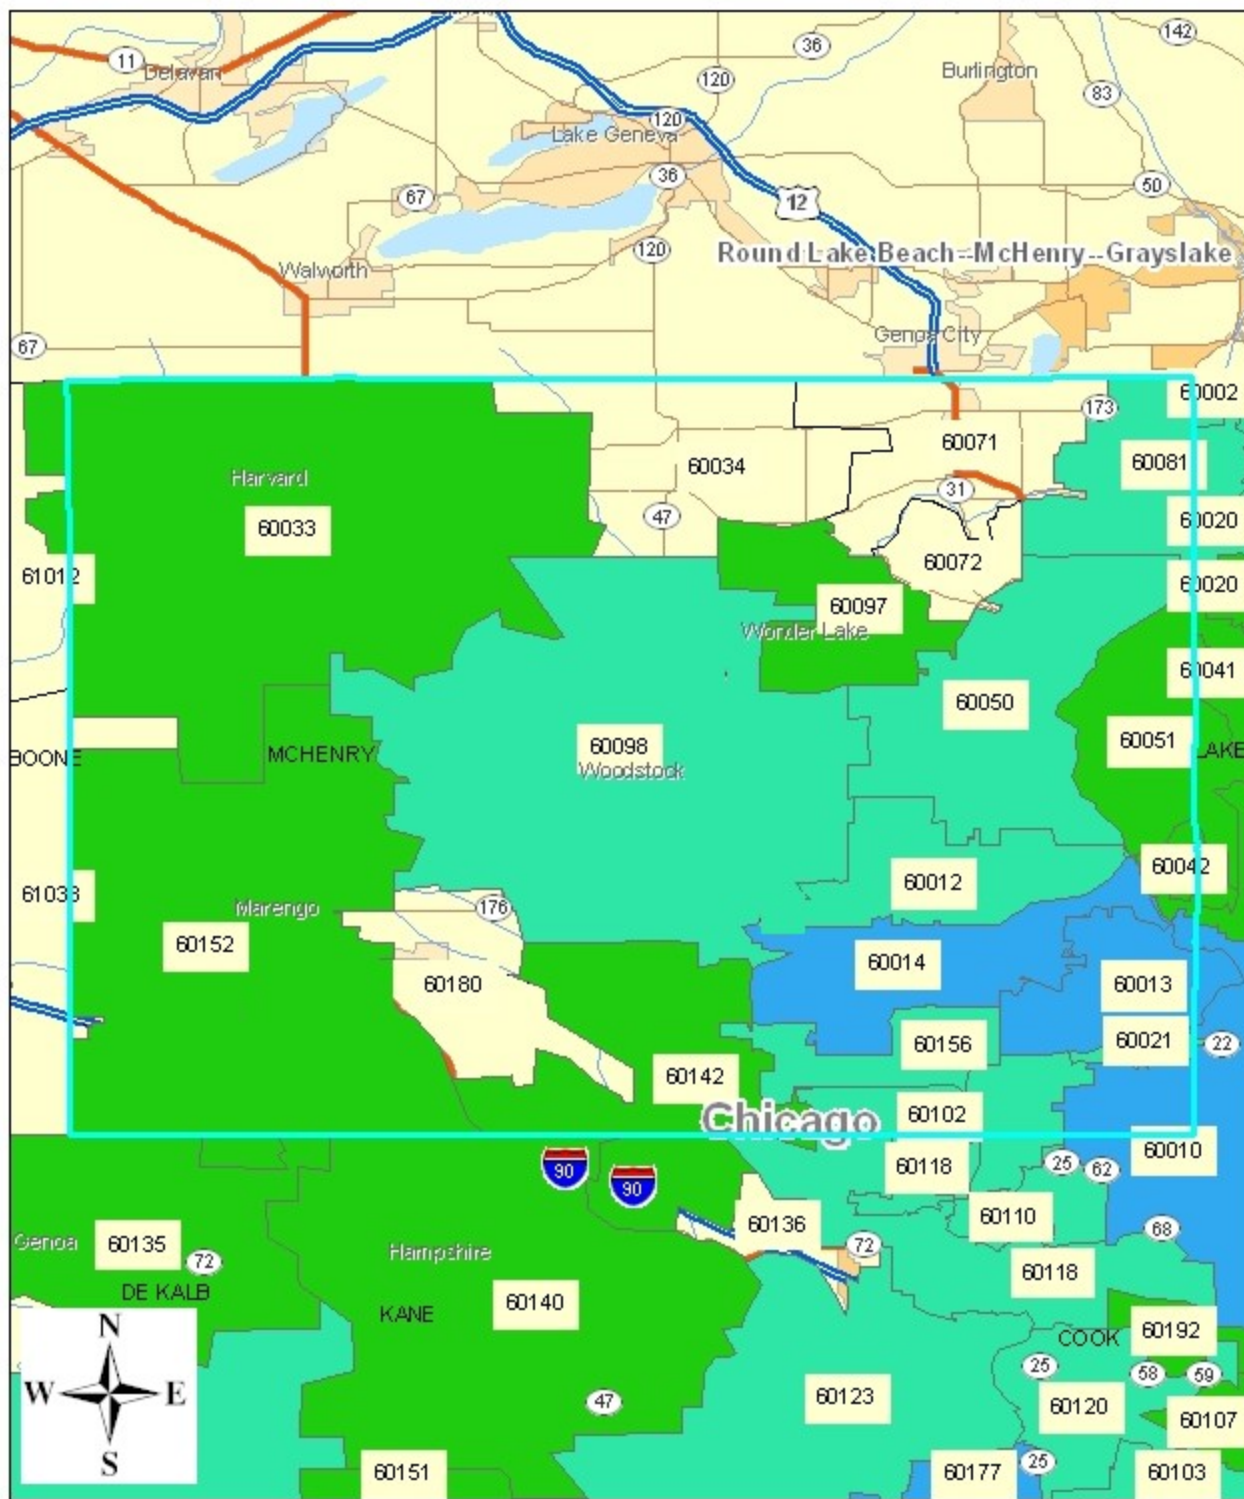

# Number of Mitigation Systems in County by Zip Code

Zip	Number of mitigation systems
60012	13
60013	39
60014	26
60021	7
60033	3
60050	12
60051	3
60081	10
60097	2
60098	9
60102	19
60142	3
60152	1
60156	10

## KEY

- 1 - 5
- 6 - 20
- 21 - 50
- 51 - 139